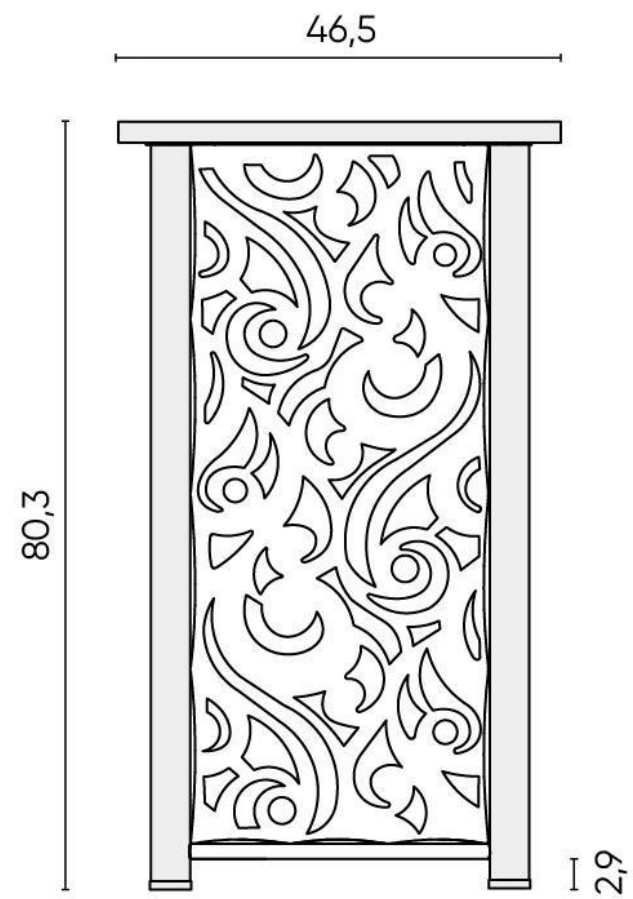

Столик туалетный Parmin

Туалетный столик Parmin (Пармин)
75*47*80 см

УПАКОВКА 1
82x48x15 см
14 кг