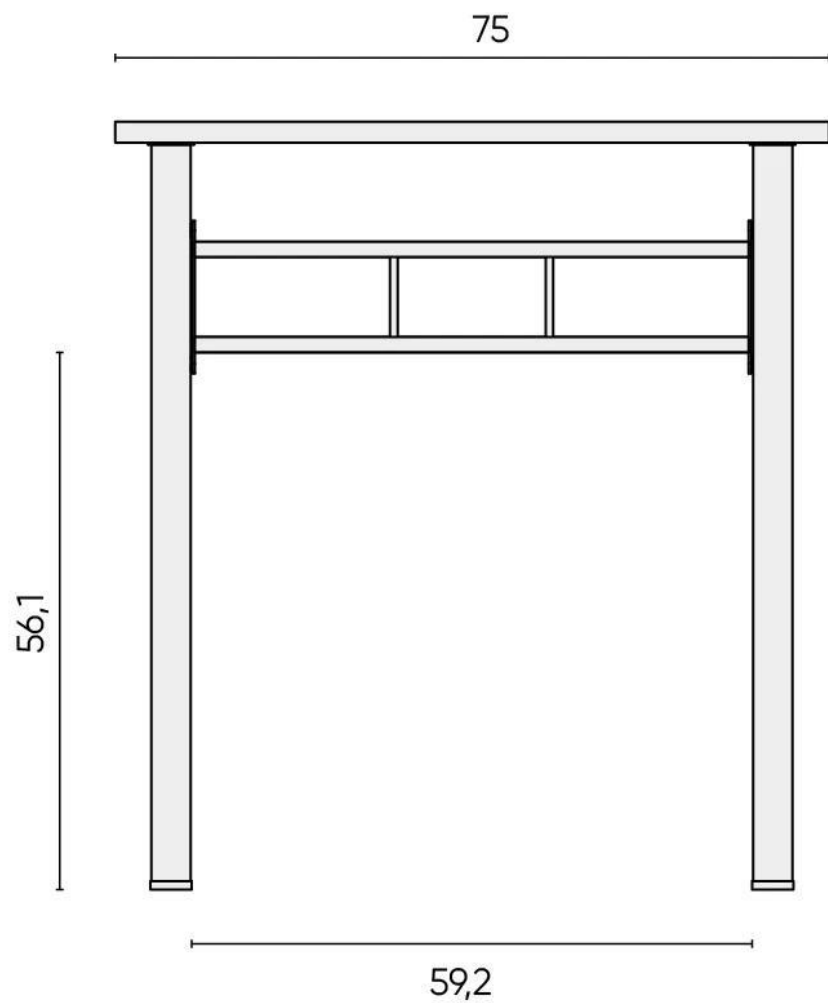

Столик туалетный Parmin

Туалетный столик Parmin (Пармин)
75*47*80 см

УПАКОВКА 1
82x48x15 см
14 кг